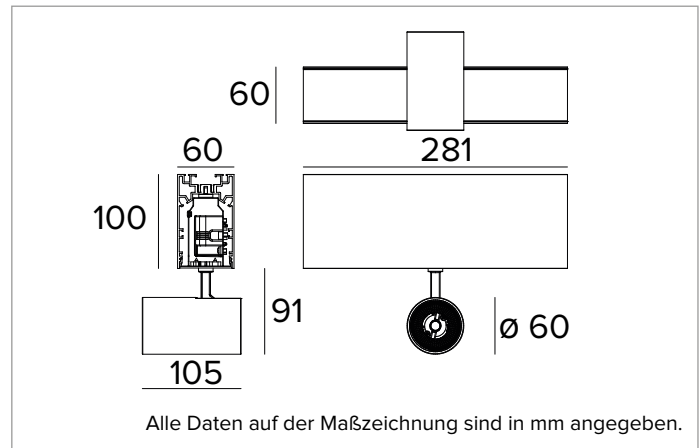

1T7315DA | LOGICO System - Decken/Pendelleuchte - Strahlermodul

Lineares Modul mit professionellen ausrichtbaren LED-Strahlern für die Installation als Decken- oder Hängeleuchte

		4000K	H(m)	D(m)	E _{max} (lx)
		Ra90		31°	
		Fixture Power	15W	1	0.56
		Source Flux	1964lm	2	1.12
		Fixture Flux	1518lm	3	1.67
		Efficacy	100lm/W	4	2.23
TS813	I _{max} =2460cd/klm	I _{max}	4830cd	5	2.79

Abstrahlwinkel: FL

Optische Effizienz: 77%

Leuchten-Lichtstrom: 1518lm

Lichtausbeute: 100lm/W

Fotobiologische Sicherheit: Risikogruppe 1 (RG 1 = geringes Risiko)

MECHANISCHE MERKMALE

Lineares Gehäuse aus lackiertem extrudiertem Aluminium. Strahlergehäuse aus lackiertem Druckguss-Aluminium. Das Leuchtgehäuse ist auf vertikaler Ebene von 0° bis 90° und auf horizontaler Ebene um 355° ausrichtbar, mechanische Arretierungsmöglichkeit der Ausrichtung auf horizontaler Ebene und mit Gelenksystem auf vertikaler Ebene.